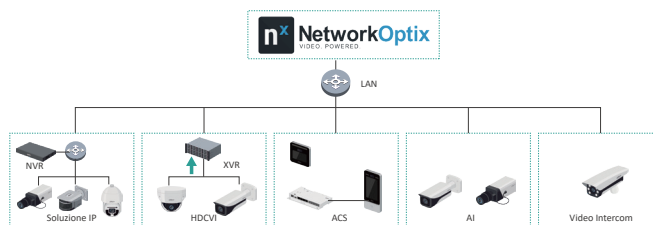

**TIOC**

La tecnologia TIOC, abbreviazione di Three-in-One Camera (telecamera 3-in-1), attraverso l'integrazione innovativa di Smart Dual Light, Active Deterrence e AI assicura protezione prima, durante e dopo un evento di allarme!

✓ Protezione 24/7

✓ Fornisce l'accesso a piattaforme di terze parti

Leader mondiali nella produzione di sensori

**Architettura del Sistema**

- Modelli Dahua supportati:**
- Dahua TiOC
- Modelli Optex supportati:**
- OPTEX Bridge CBK-304
  - OPTEX Bridge CBK-312
- Caratteristiche supportate:**
- Condivisione video con il contatto di emergenza per ricevere istruzioni
  - Associazione delle zone di allarme tradizionali con le telecamere
  - Conversione degli eventi AI Dahua in Optex. Genera allarmi Contact ID ed eventi video.

Top VMS

**Architettura del Sistema**

- Modelli Dahua supportati:**
- Dahua TiOC
- Modelli Nx supportati:**
- Witness
- Caratteristiche supportate:**
- Live view/playback
  - Configurazione dei parametri audio e video
  - Ricezione degli eventi sulla piattaforma