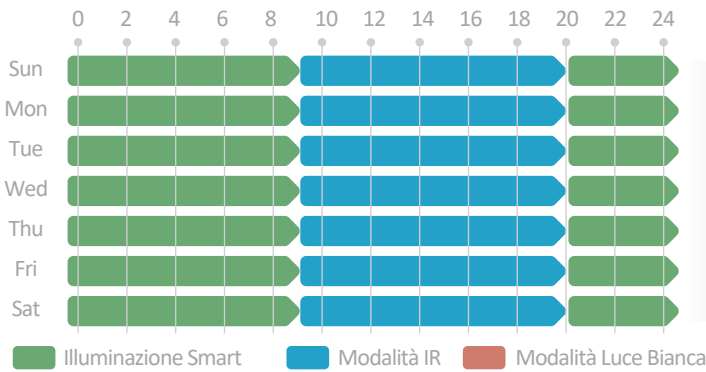

Solo IR: si perdono molte informazioni

Solo luce bianca: continuo inquinamento luminoso

Smart Dual Light: il meglio delle due tecnologie

✓ Illuminazione programmata

- Registra a colori i momenti chiave
- Lascia in modalità IR durante la giornata per ridurre l'inquinamento luminoso
- Personalizza il programma in base alle tue esigenze
- Adatto a bar, negozi e altre piccole attività