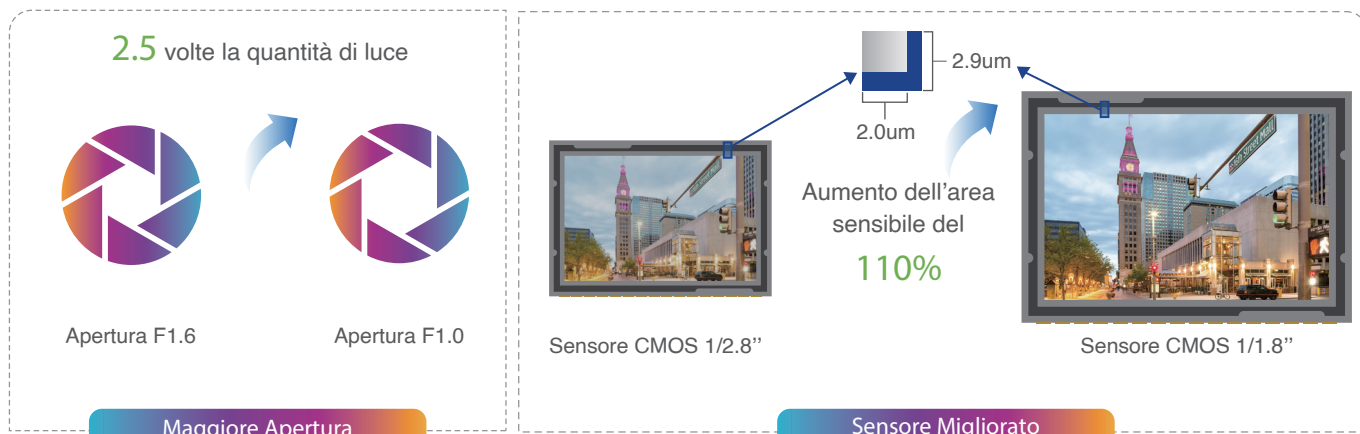

## Full-color Duo

✓ Immagini a 180° senza soluzione di continuità: maggiore qualità e risparmio sui costi di installazione

The diagram illustrates the Full-color Duo camera's panoramic capabilities. It shows a top-down view of the camera with two lenses, each projecting a 90-degree field of view. These two views are combined to create a seamless 180-degree panoramic image. The diagram also shows the camera's physical design and a plus sign indicating its combination with other camera models.

Lente di sinistra      Lente di destra

Immagine panoramica

Due lenti, per un effetto panoramico naturale

✓ Il doppio obiettivo con apertura F1.0 e i doppi sensori CMOS da 1/1,8" generano immagini in alta qualità anche in condizioni di scarsa illuminazione.