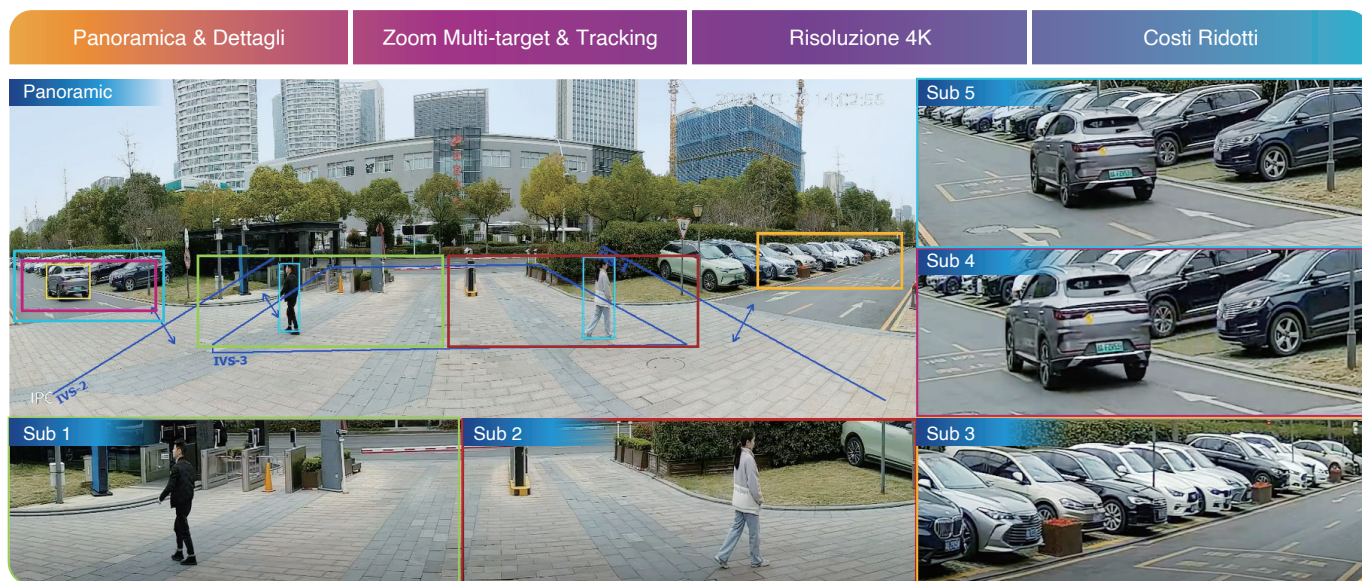

✔ EPTZ: immagini panoramiche con maggiori dettagli

Scenari di Applicazione