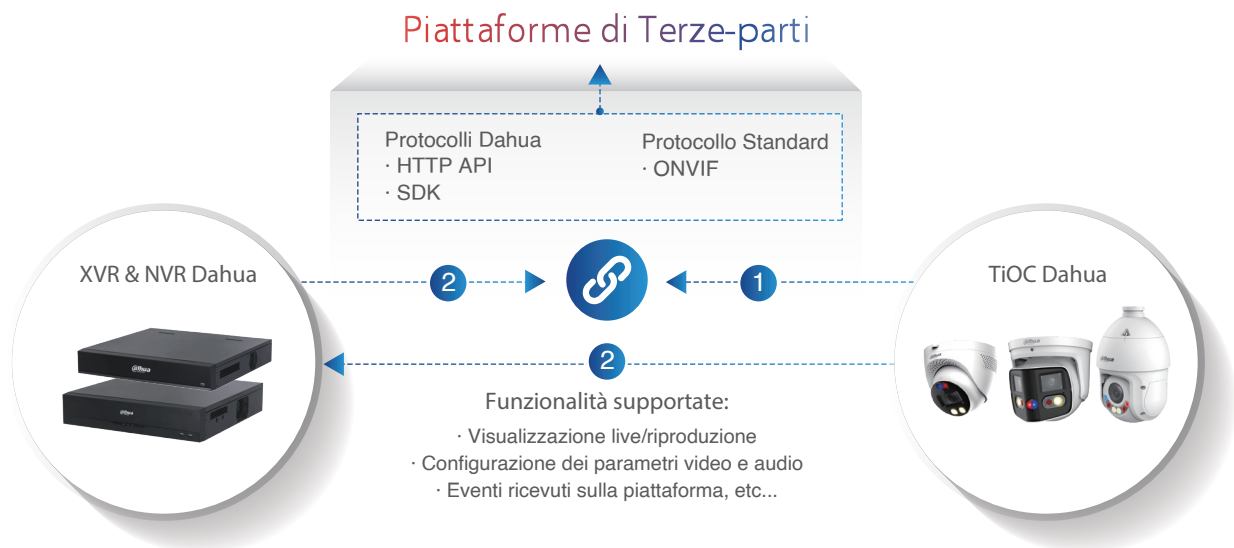

## Smart Dual Light

Smart Dual Light fornisce una soluzione flessibile a tutti quegli utenti che necessitano di avere sempre la modalità di illuminazione giusta al momento giusto. La telecamera è infatti in grado di passare, in modo autonomo e intelligente, dalla luce infrarossa a quella bianca e viceversa.

Solo IR: si perdono molte informazioni

Solo luce bianca: continuo inquinamento luminoso

Smart Dual Light: il meglio delle due tecnologie

✓ Illuminazione programmata

- Registra a colori i momenti chiave
- Lascia in modalità IR durante la giornata per ridurre l'inquinamento luminoso
- Personalizza il programma in base alle tue esigenze
- Adatto a bar, negozi e altre piccole attività

**TIOC**

La tecnologia TIOC, abbreviazione di Three-in-One Camera (telecamera 3-in-1), attraverso l'integrazione innovativa di Smart Dual Light, Active Deterrence e AI assicura protezione prima, durante e dopo un evento di allarme!

✓ Protezione 24/7

✓ Fornisce l'accesso a piattaforme di terze parti

Leader mondiali nella produzione di sensori

**Architettura del Sistema**

- Modelli Dahua supportati:**
- Dahua TiOC
- Modelli Optex supportati:**
- OPTEX Bridge CBK-304
  - OPTEX Bridge CBK-312
- Caratteristiche supportate:**
- Condivisione video con il contatto di emergenza per ricevere istruzioni
  - Associazione delle zone di allarme tradizionali con le telecamere
  - Conversione degli eventi AI Dahua in Optex. Genera allarmi Contact ID ed eventi video.