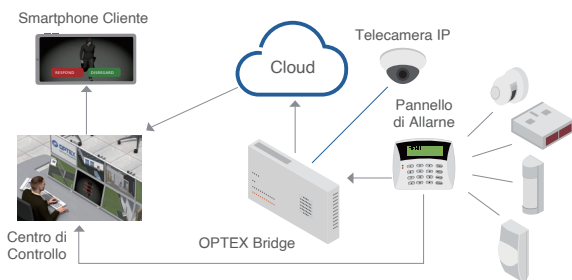

**TIOC**

La tecnologia TIOC, abbreviazione di Three-in-One Camera (telecamera 3-in-1), attraverso l'integrazione innovativa di Smart Dual Light, Active Deterrence e AI assicura protezione prima, durante e dopo un evento di allarme!

✓ Protezione 24/7

✓ Fornisce l'accesso a piattaforme di terze parti

Leader mondiali nella produzione di sensori

**Architettura del Sistema**

- Modelli Dahua supportati:**
- Dahua TiOC
- Modelli Optex supportati:**
- OPTEX Bridge CBK-304
  - OPTEX Bridge CBK-312
- Caratteristiche supportate:**
- Condivisione video con il contatto di emergenza per ricevere istruzioni
  - Associazione delle zone di allarme tradizionali con le telecamere
  - Conversione degli eventi AI Dahua in Optex. Genera allarmi Contact ID ed eventi video.

Top VMS

**Architettura del Sistema**

- Modelli Dahua supportati:**
- Dahua TiOC
- Modelli Nx supportati:**
- Witness
- Caratteristiche supportate:**
- Live view/playback
  - Configurazione dei parametri audio e video
  - Ricezione degli eventi sulla piattaforma