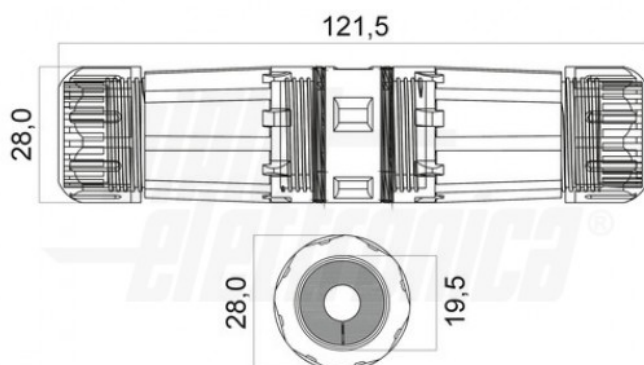

44-80-03

Accoppiatore RJ45 Cat.6A Presa/Presa Schermata - Waterproof

IP67

Dati del Prodotto

Caratteristiche Elettriche

Schermatura: si

Caratteristiche Generali

Tipo Connettore B: Presa RJ45 Cat.6A

Colore: Nero

Tipo Connettore A: Presa RJ45 Cat.6A

Genere: Presa

Caratteristiche Meccaniche

Materiale Corpo: Nylon66

Disegni Tecnici

Alpha Elettronica si riserva il diritto di modificare i prodotti in qualsiasi momento senza obbligo di preavviso. I prodotti offerti da Alpha Elettronica S.r.l. possono subire modifiche tecniche e/o estetiche per contingenti esigenze di produzione e o per causa di forza maggiore.