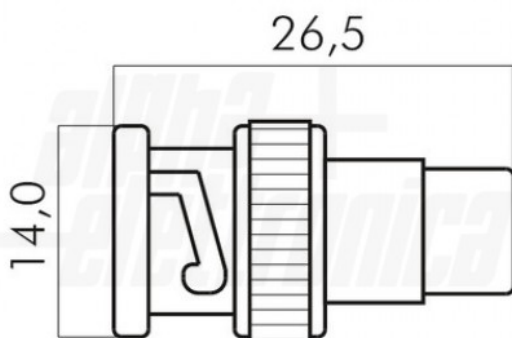

88-570

Adattatore da spina BNC a presa RCA

Dati del Prodotto

Caratteristiche Generali

Tipo Connettore B:	Presa RCA
Genere:	Adattatore

Tipo Connettore A	Spina BNC
Marca	Alpha Elettronica

Caratteristiche Meccaniche

Materiale Corpo:	Ottone nichelato
------------------	------------------

Materiale Isolamento	Polipropilene
----------------------	---------------

Disegni Tecnici

Alpha Elettronica si riserva il diritto di modificare i prodotti in qualsiasi momento senza obbligo di preavviso. I prodotti offerti da Alpha Elettronica S.r.l. possono subire modifiche tecniche e/o estetiche per contingenti esigenze di produzione e o per causa di forza maggiore.